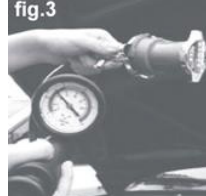

- Шаг 4. Проверьте показания давления на манометре сразу после достижения давления, рекомендованного производителем автомобиля. Если показания давления падают, в системе охлаждения имеется утечка. После завершения испытания давлением нажимайте кнопку разблокировки на быстроразъемной муфте до тех пор, пока показания манометра не станут равными 0. Снимите быстроразъемную муфту с крышки радиатора, а затем снимите крышку радиатора с отверстия системы охлаждения. Найдите утечку и при необходимости устраните ее.