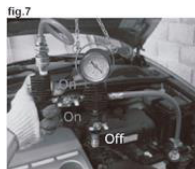

4. Инструкция по продувке и заправке системы охлаждения

Продувка системы охлаждения

- Шаг 1. Насколько возможно, слейте охлаждающую жидкость из радиатора.
- Шаг 2. Извлеките из тестового комплекта инструмент для продувки и заправки и повесьте его в удобном месте под капотом с помощью прилагаемого крючка.
- Шаг 3. Выберите из тестового комплекта подходящую крышку радиатора для проверяемого автомобиля или универсальный резиновый адаптер радиатора и установите его на отверстие системы охлаждения. Надежно закрепите быстроразъемную муфту на конце шланга инструмента для продувки и заправки по направлению к крышке радиатора. (См. рис. 4 и 5).
- Шаг 4. Поверните клапан №3 в открытое положение, а клапан №6 в закрытое положение. (См. рис.6).
- Шаг 5. Подключите подачу воздуха к инструменту для продувки и заправки и нажимайте кнопку управления, пока давление не достигнет **20-25 рт. ст.** (50-60 см рт. ст.). Поверните клапан №3 в закрытое положение и отпустите кнопку управления. (См. рис. 7 и 8).