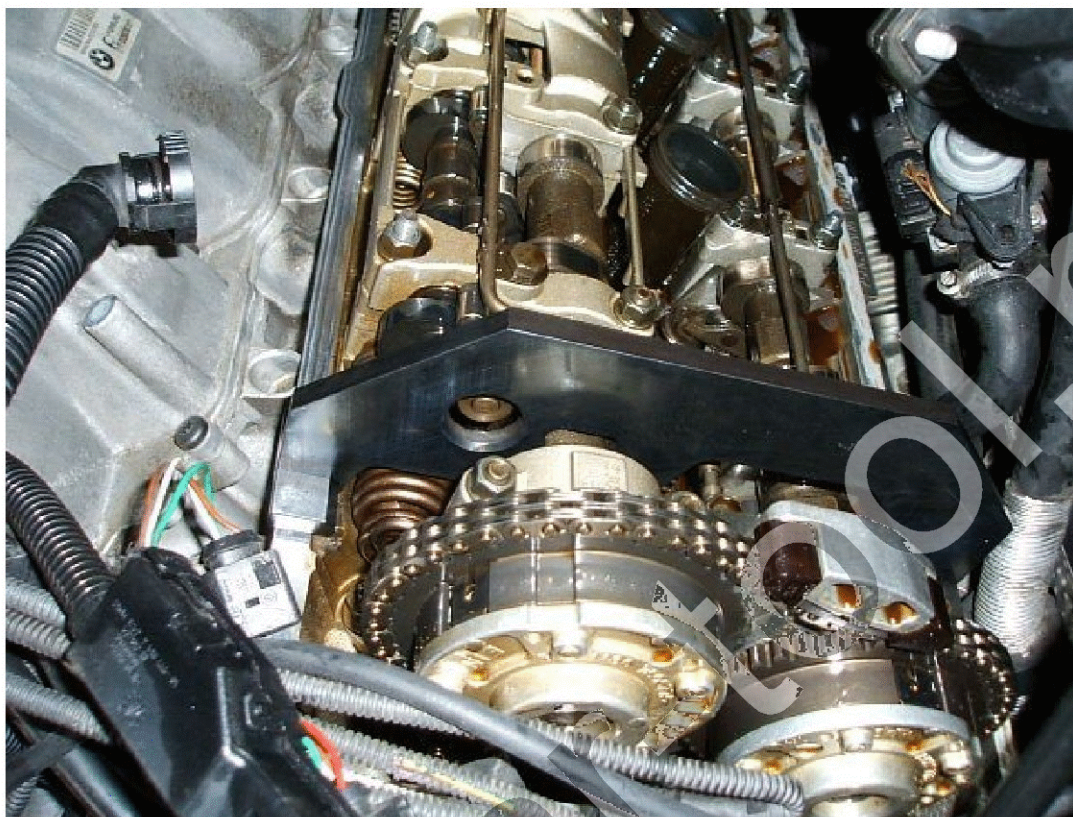

## Установочный набор для ГРМ двигателей BMW N62/N73

Базовый набор для регулировки фаз ГРМ двигателей BMW N62/N73

Комплект приспособлений: 119 460 шаблоны для фиксации распредвалов, фиксирующий штифт для коленвала 119 190, держатель с болтом 119 463.

**Установка приспособления на распредвалы левой головки блока цилиндров BMW N62/N62TU/N73.**

Установка приспособления на распредвалы правой головки блока цилиндров BMW N62/N62TU/N73.

Фиксация коленчатого вала в положение ВМТ с помощью фиксатора 119 190