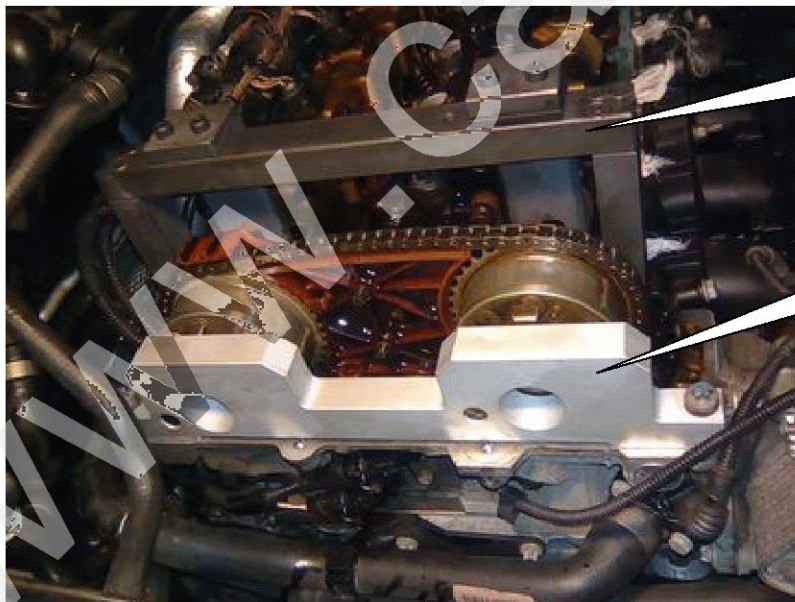

## Установочный набор для ГРМ BMW N51/N52

Набор приспособлений для фиксации распределительных валов и шаблона для фиксации маркерных дисков системы VANOS двигателей BMW N51/N52.

### Настройка фаз ГРМ двигателя BMW N52 при помощи шаблона и фиксатора.

Фиксатор распредвалов BMW  
№ 114 280

Установочный шаблон BMW  
№ 114 290

**Внимание!** При использовании инструментов необходимо пользоваться технической документацией к конкретному автомобилю. Наша компания не несет ответственности за не правильное использование инструментов. Данная инструкция ни в коем случае не является информацией по ремонту.