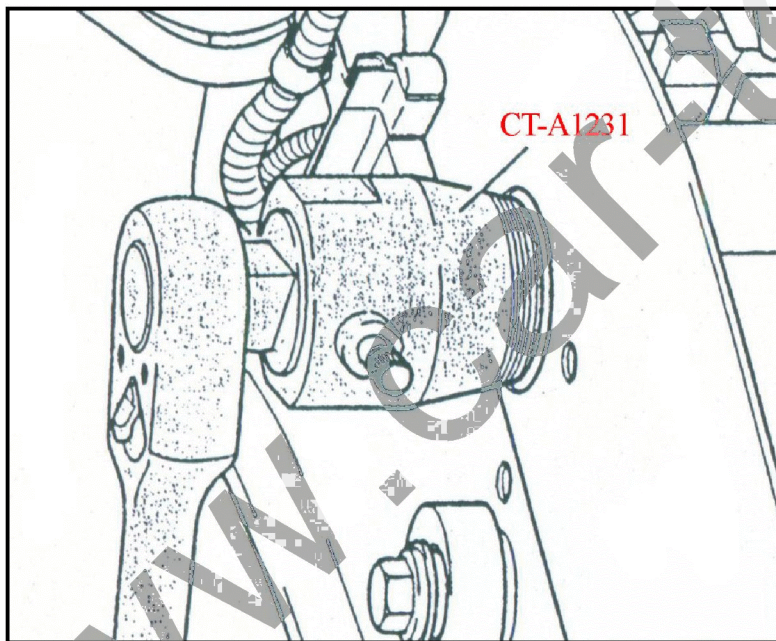

Съемник сальников распредвала VW

- Демонтаж сальника распредвала
- Применение: VW LUPO 1.4, NEW POLO 1.4

Внимание! При использовании инструментов необходимо пользоваться технической документацией к конкретному автомобилю. Наша компания не несет ответственности за не правильное использование инструментов.